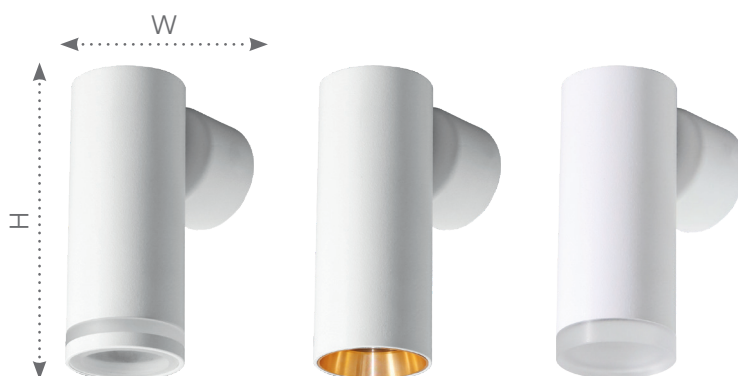

Настенные светильники серии «Barrel», цвет белый, белый-золото

Feron

Материал: алюминий, акрил

35W

GU10

230V

ML1004 «LUNA»
арт. 51372
LxWxH,мм
(40x100x250)

ML1014
арт. 51382
LxWxH,мм
(40x100x250)

ML1024
арт. 51392
LxWxH,мм
(40x100x250)

также в черном цвете

ML1005 «LUNA»
арт. 51374
LxWxH,мм
(40x40x100)

ML1015
арт. 51384
LxWxH,мм
(40x40x100)

ML1025
арт. 51394
LxWxH,мм
(40x40x100)

Акцентное освещение является незаменимым элементом дизайна, который способен преобразить пространство и помещение. Различные типы светильников в серии позволяют создать комфортную и функциональную атмосферу в любом помещении, зонировать пространство, а также сделать акцент на ключевых деталях интерьера.

Светильники рассчитаны на работу с лампами MR11 с цоколем GU10. Легкий монтаж и замена ламп.

Feron.ru